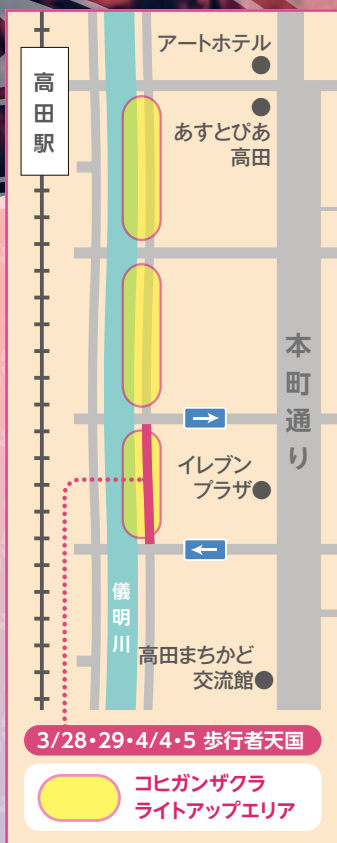

高田本町商店街

儀明川 夜桜

さらさらあっぱ

春の陽気に誘われて、

川沿いの美しい夜桜を

愛でてみませんか？

ライトアップ
開催期間

3.28^金 ~ 4.6^日

18:00 ~ 21:00

※3.28^金は19:00~

歩行者天国

3.28^金, 4.4^金 17:00 ~ 21:00

3.29^土, 4.5^土 16:00 ~ 21:00

※交通規制 15:00 ~ 22:00

ホンチョウウェブ!

Instagram

車両通行止め
15:00~22:00

歩行者天国

3.28(全), 4.4(全)
17:00 ~ 21:00

3.29(土), 4.5(土)
16:00 ~ 21:00

フード

- Burger Cafe & Grill PICCOLO
- ぶらんカフェ
- and more!

ドリンク

- 日本酒・ビール・その他ドリンクコーナー