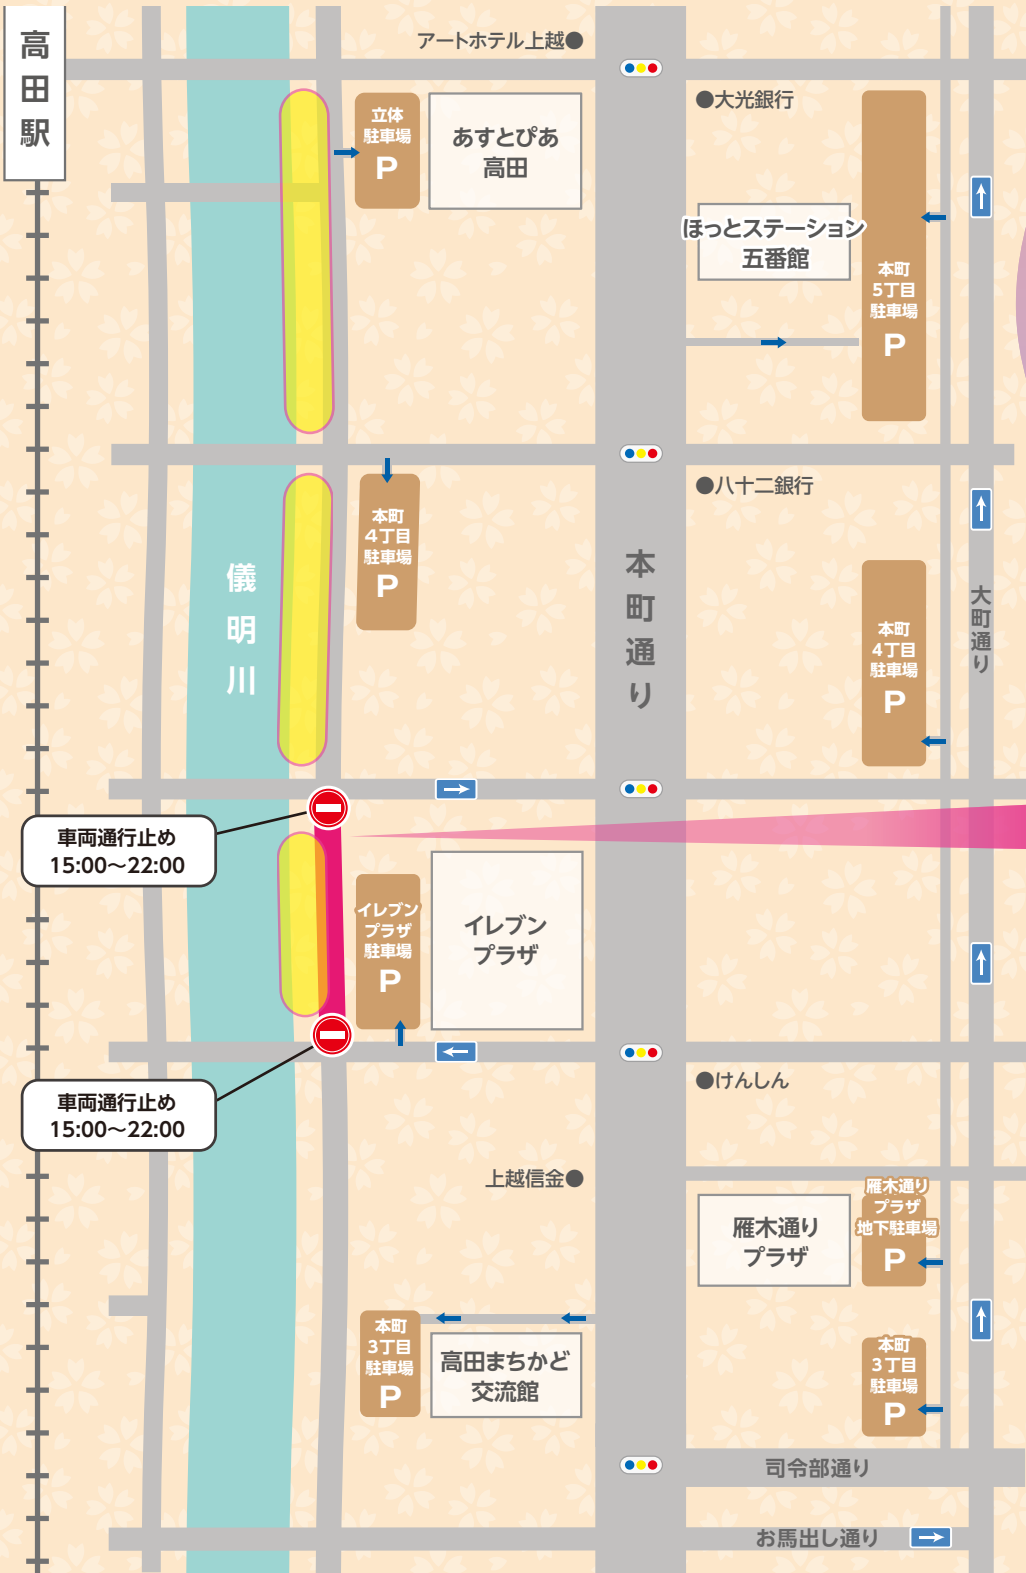

高田本町商店街

儀明川夜桜

らいらいともあふ

コヒガンザクラ
ライトアップエリア

車両通行止め
15:00~22:00

車両通行止め
15:00~22:00

歩行者天国

3.28(全), 4.4(全)
17:00 ~ 21:00

3.29(土), 4.5(土)
16:00 ~ 21:00

フード

- Burger Cafe & Grill PICCOLO
- ぶらんカフェ
- ..... and more!

ドリンク

- 日本酒・ビール・その他ドリンクコーナー

高田本町商店街 お弁当 & テイクアウトグルメ

5丁目 **ワイン&デリ ラミ デュ ヴァン** 4/1~13
お花見弁当 (2日前までに要予約)

5丁目 **串カツ田中 上越高田店** 3/28~4/13
お花見弁当・季節のおすすめ串カツバケツ

5丁目 **焼肉渡邊** 3/28~4/13
お花見焼肉弁当 (牛カルビ)

5丁目 **Burger Cafe & Grill PICCOLO** 3/28~4/13
お花見弁当・高田本町ミートサンド

5丁目 **肉のいろは** 3/28~4/13
雪むろ芳醇ローストビーフ丼ミニ (土日限定販売/要前日予約)・桜しゅうまい

3丁目 **ぶらんカフェ** 3/28~4/13
お花見弁当