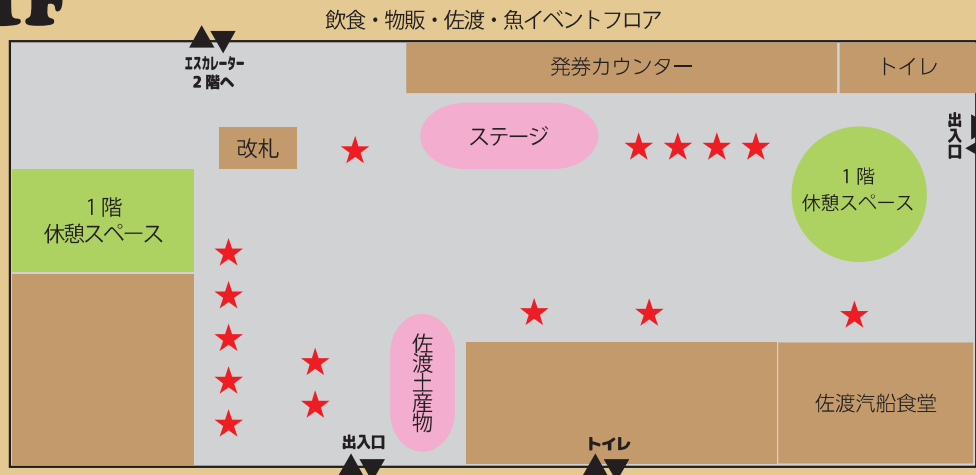

## 参加店一覧

1F

- ★能水商店
- ★あるん畑
- ★あるん海
- ★JA 中野
- ★三ツ星惣菜店
- ★魚住かまぼこ
- ★横川酒店
- ★菓子組合
- ★富寿司
- ★スイーツ工房くみ
- ★むつみ健康商店
- ★上人茶屋
- ★する天
- ★おしるこ
- ★うみてらす名立

2F

- ★handmade ゆりかご
- ★つまみ屋 穂乃花
- ★P.S.C-1995- 〈プッシュ〉
- ★TUKI NO NIWA
- ★Bohchan
- ★cradle
- ★あみぐるみ屋 Lemoco
- ★rim rim
- ★poco a poco
- ★floria

キッチンカー ターミナル外

- ★とりからキング
- ★巽商事
- ★わんこ亭

## 会場全体図

1F

2F

※トイレのご利用は1階のみとなっております