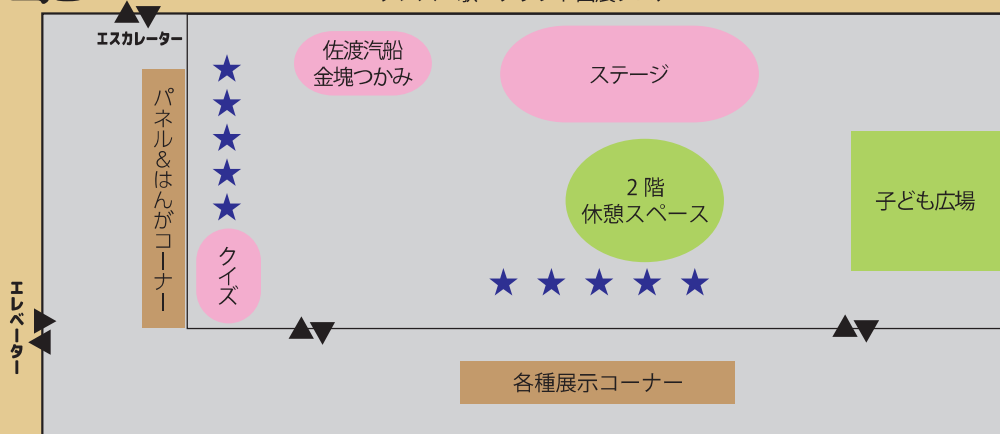

## 参加店一覧

1F

- ★能水商店
- ★あるん畑
- ★あるん海
- ★JA 中野
- ★三ツ星惣菜店
- ★魚住かまぼこ
- ★横川酒店
- ★菓子組合
- ★富寿司
- ★スイーツ工房くみ
- ★むつみ健康商店
- ★上人茶屋
- ★する天
- ★おしるこ
- ★うみてらす名立

2F

- ★handmade ゆりかご
- ★つまみ屋 穂乃花
- ★P.S.C-1995- 〈プッシュ〉
- ★TUKI NO NIWA
- ★Bohchan
- ★cradle
- ★あみぐるみ屋 Lemoco
- ★rim rim
- ★poco a poco
- ★floria

キッチンカー ターミナル外

- ★とりからキング
- ★巽商事
- ★わんこ亭

## 会場全体図

1F

2F

※トイレのご利用は1階のみとなっております