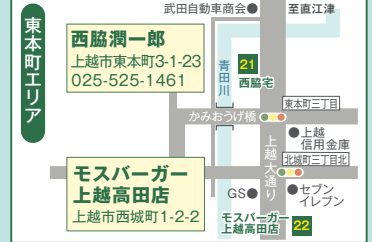

上越オープンガーデンと花めぐり® 城下町高田本町花フェスタ

2022年
5月14日^土
~6月12日^日

場 所

上越市内の個人のお庭等 26軒
+

15周年
記念

上記期間中
雁木通りプラザ広場にて
会員による花の作品展示

主 催 花のまち高田プロジェクト／オープンガーデン愛好会
後 援 上越市／公益社団法人 上越観光コンベンション協会／
高田寺町まちづくり協議会／新潟県上越地域振興局／
上越商工会議所／本町3・4・5丁目商店街振興組合連合会
お問い合わせ 本町4丁目商店街振興組合 TEL.025-523-2517
Instagramはじめました！@j.opengarden

ホンチョウウェブ！
<https://honcho.jp/>

城下町高田本町花フェスタ 開催!!

2022年 6月4日(土)・5日(日) 10:00~16:00

本町3・4・5丁目商店街にて、花のマルシェやワークショップ
が開催されます。フラワーアレンジメントにハーバリウム等、
楽しいイベント盛りだくさんです。是非、本町商店街に足をお
運び下さい♪

マナー・注意点 ~ オープンガーデンを楽しむために ~

- ◆ マスクを常時着用していただきますようお願いいたします。
- ◆ 公開日以外に訪問する場合は、事前に電話をしましょう!
- ◆ 花を折ったり、持ち帰ったりしないでください。
- ◆ ご近所の迷惑にならないようにご配慮ください。(駐車場や騒音など)

ようこそ！ 花の上越へ。

高田駅周辺エリア	
1 常国寺 上越市寺町 3-14-32 025-523-6680	2 テラボーガーデン 旧上越高校
3 斎藤シズ 上越市寺町 3-5-43 025-524-2857	4 円光寺 上越市大貫 3-1-11 025-524-3236
5 松永アヤ子 上越市大貫 4-3-10 025-525-3895	6 ラ・ファミーユ スクール 上越市大貫 4-2-20 025-512-5522
7 川瀬喜一郎 上越市幸町 13-9 090-8643-0021	8 森 紀子 上越市本町 6-4-15 025-523-2353
9 世界館ガーデン (高田世界館敷地内) 上越市本町 6-4-21	10 岩本薬局 上越市本町 6-4-22 025-524-6245
11 大島典子 上越市本町 6-3-4	12 高橋節子 上越市本町 6-3-7 025-523-2368
13 内山千代子 上越市本町 5-3-26 025-524-4790	14 ファンシー M 上越市大町 3-1-11 025-522-2860
15 丸田好子 上越市西城町 3-13-2 025-523-8547	16 ヘアーサロンウエノ 上越市本町 3-3-5 025-523-4051
17 東北電力 上越営業所 上越市大町 2-2-24	