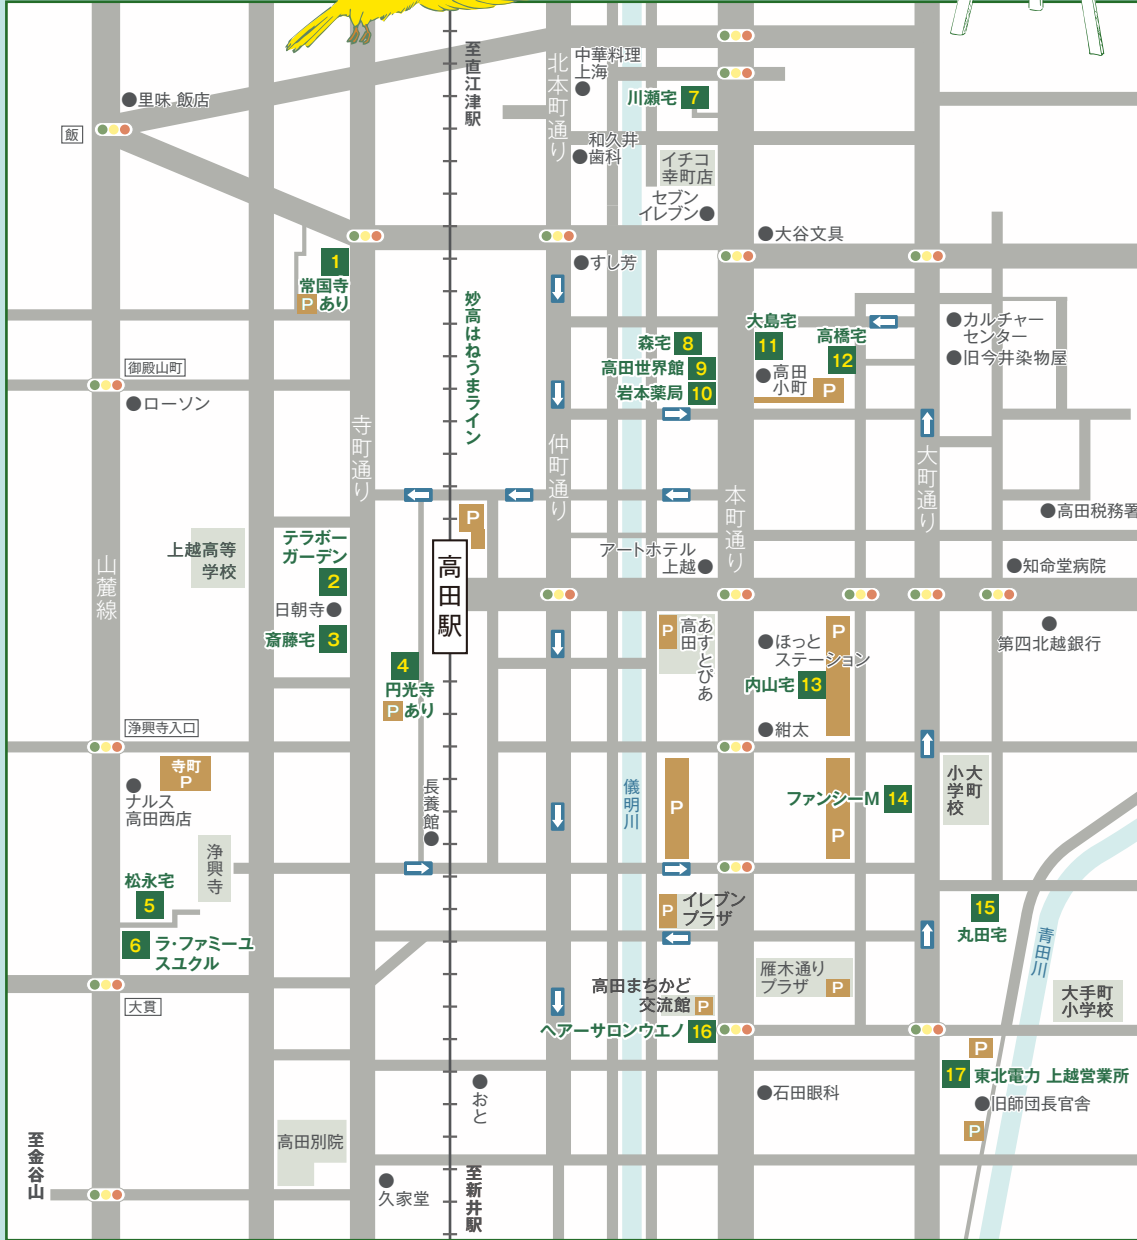

ようこそ！ 花の上越へ。

高田駅周辺エリア	
1 常国寺 上越市寺町 3-14-32 025-523-6680	2 テラボーガーデン 旧上越高校
3 斎藤シズ 上越市寺町 3-5-43 025-524-2857	4 円光寺 上越市大貫 3-1-11 025-524-3236
5 松永アヤ子 上越市大貫 4-3-10 025-525-3895	6 ラ・ファミーユ スクール 上越市大貫 4-2-20 025-512-5522
7 川瀬喜一郎 上越市幸町 13-9 090-8643-0021	8 森 紀子 上越市本町 6-4-15 025-523-2353
9 世界館ガーデン (高田世界館敷地内) 上越市本町 6-4-21	10 岩本薬局 上越市本町 6-4-22 025-524-6245
11 大島典子 上越市本町 6-3-4	12 高橋節子 上越市本町 6-3-7 025-523-2368
13 内山千代子 上越市本町 5-3-26 025-524-4790	14 ファンシー M 上越市大町 3-1-11 025-522-2860
15 丸田好子 上越市西城町 3-13-2 025-523-8547	16 ヘアーサロンウエノ 上越市本町 3-3-5 025-523-4051
17 東北電力 上越営業所 上越市大町 2-2-24	

**オープンガーデン
愛好会会員大募集!**

連絡先: オープンガーデン 愛好会 会長
携 帯: 080-4334-4582 内山まで