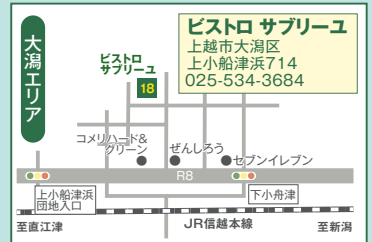

ようこそ！ 花の上越へ。

高田駅周辺エリア	
1 常国寺 上越市寺町 3-14-32 025-523-6680	2 テラボーガーデン 旧上越高校
3 斎藤シズ 上越市寺町 3-5-43 025-524-2857	4 円光寺 上越市大貫 3-1-11 025-524-3236
5 松永アヤ子 上越市大貫 4-3-10 025-525-3895	6 ラ・ファミーユ スクール 上越市大貫 4-2-20 025-512-5522
7 川瀬喜一郎 上越市幸町 13-9 090-8643-0021	8 森 紀子 上越市本町 6-4-15 025-523-2353
9 世界館ガーデン (高田世界館敷地内) 上越市本町 6-4-21	10 岩本薬局 上越市本町 6-4-22 025-524-6245
11 大島典子 上越市本町 6-3-4	12 高橋節子 上越市本町 6-3-7 025-523-2368
13 内山千代子 上越市本町 5-3-26 025-524-4790	14 ファンシー M 上越市大町 3-1-11 025-522-2860
15 丸田好子 上越市西城町 3-13-2 025-523-8547	16 ヘアーサロンウエノ 上越市本町 3-3-5 025-523-4051
17 東北電力 上越営業所 上越市大町 2-2-24	

**オープンガーデン
愛好会会員大募集!**

連絡先: オープンガーデン 愛好会 会長
携 帯: 080-4334-4582 内山まで