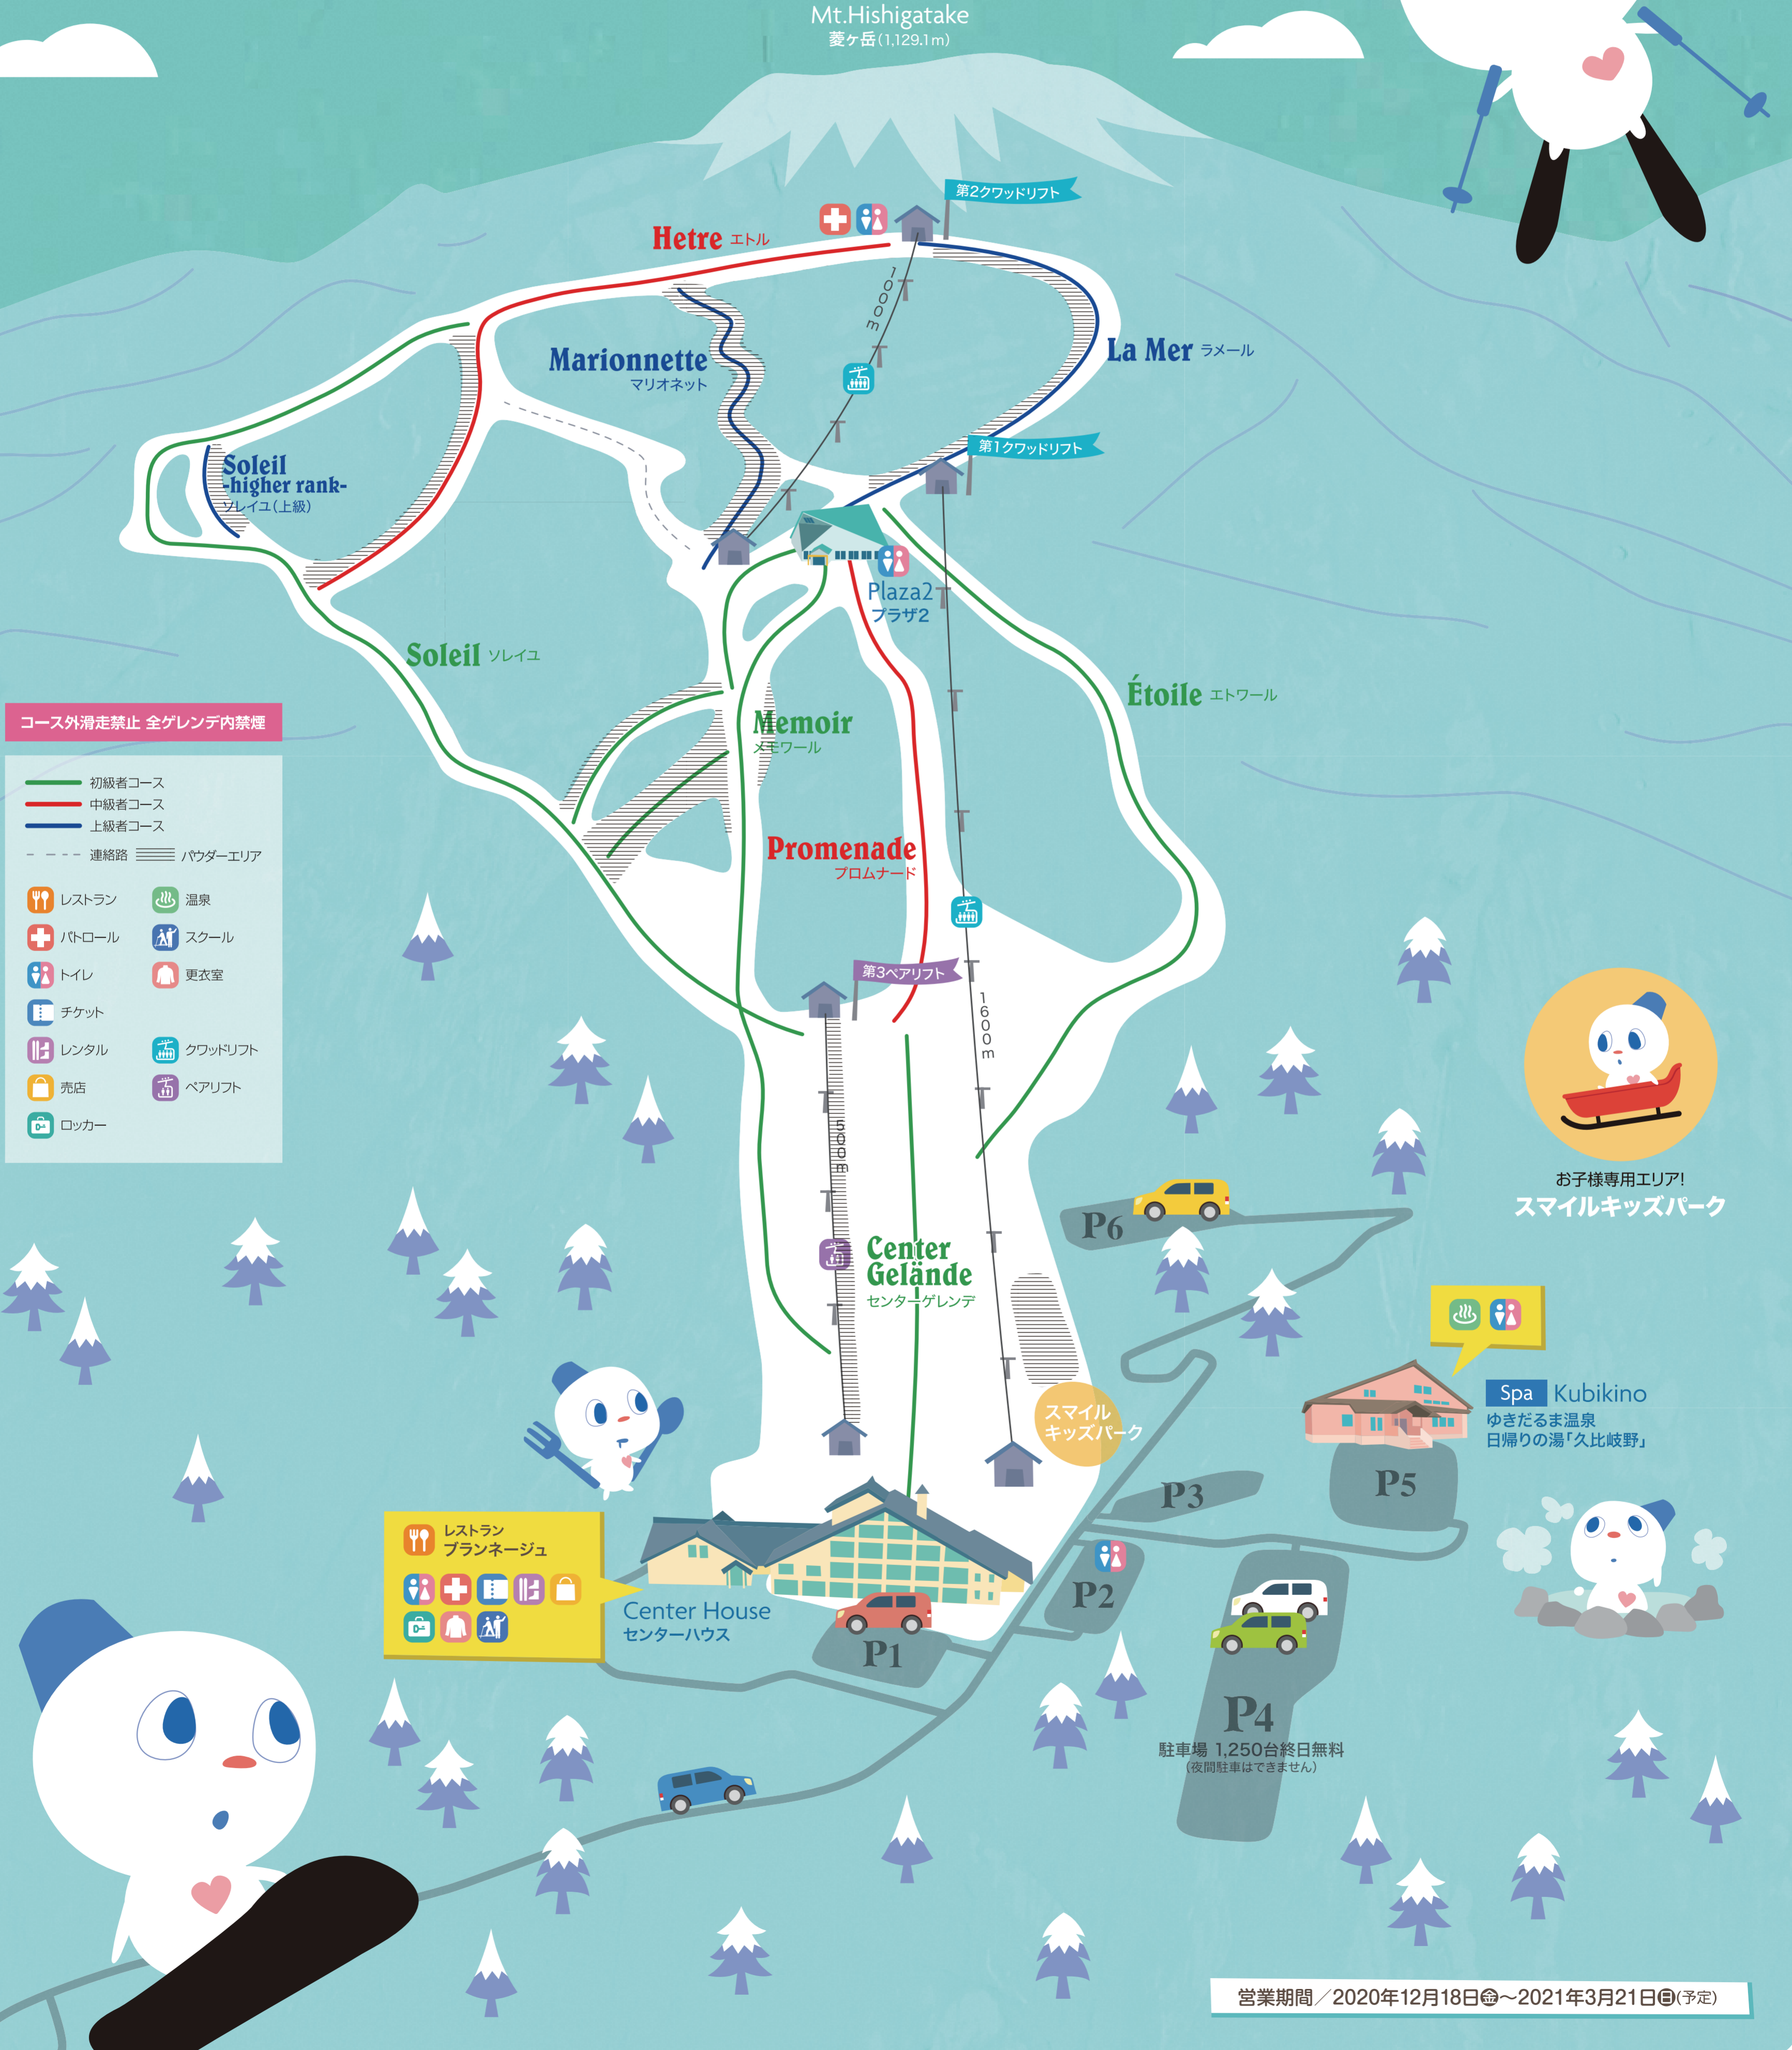

# \\ パウダーエリア拡大! //

## CUPID VALLEY

2020 ▶ 2021 WINTER

Mt.Hishigatake  
菱ヶ岳 (1,129.1m)

コース外滑走禁止 全ゲレンデ内禁煙

初級者コース	中級者コース	上級者コース
連絡路	パウダーエリア	
レストラン	温泉	バトロール
トイレ	更衣室	スクール
チケット	レンタル	クワッドリフト
売店	ロッカー	ヘアリフト

お子様専用エリア!  
スマイルキッズパーク

Spa Kubikino  
ゆきだるま温泉  
日帰りの湯「久比岐野」

レストラン  
プランネージュ

センターハウス (Center House) facilities: レストラン, トイレ, バトロール, チケット, 売店, ロッカー, 温泉, スクール, 更衣室, クワッドリフト, ヘアリフト

駐車場 1,250台終日無料  
(夜間駐車はできません)

営業期間 / 2020年12月18日(金) ~ 2021年3月21日(日) (予定)