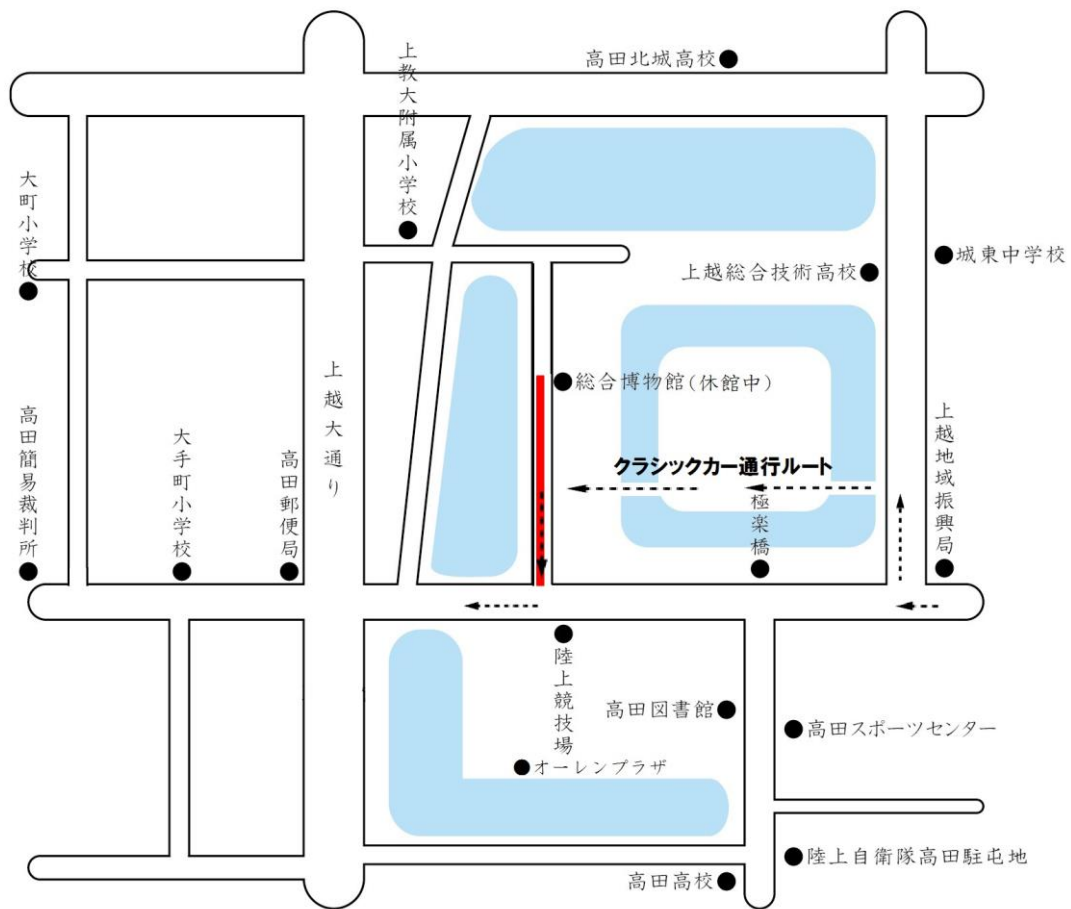

○交通規制の区間と日程

交通規制実施場所 . . . 地図中                      の箇所

規 制 日 時 . . . 10月14日(土) 午前9時00分から11時00分まで

(高田公園内クラシックカー通過予定時間 . . . 10月14日(土) 午前9時20分頃から10時50分頃まで)